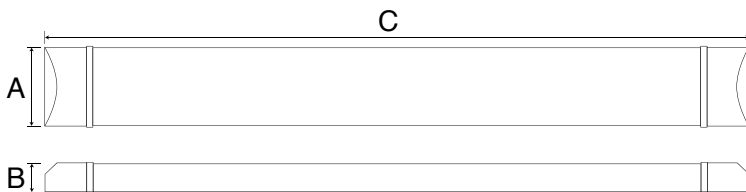

INFORMATIVO TÉCNICO

LUMINÁRIA STYLE TUBE

Com design livre de excessos, a Luminária Style Tube é a escolha ideal para quem precisa compor a iluminação que valorize os espaços, tornando o ambiente mais acolhedor. Com difusor interno distribui uniformemente a luminosidade.

ESPECIFICAÇÕES TÉCNICAS

Código	Modelo	Dimensões Produto (AxBxC)	Corrente de entrada (A)	Fator de potência	Potência (W)	Temp. de cor (K)	IRC	Fluxo Luminoso (lm)	Eficiência (lm/W)	Ângulo de abertura (°)	Equivalência Fluorescente	Equivalência Inc.
3600	60cm	74,5x20x600mm	0,283A: 127V 0,164A: 220V	≥0,5	18W	3000K	>70	1620lm	90lm/W	120°	2x20W	-
3601	60cm	74,5x20x600mm	0,283A: 127V 0,164A: 220V	≥0,5	18W	6500K	>70	1620lm	90lm/W	120°	2x20W	-
3602	120cm	74,5x20x1200mm	0,567A: 127V 0,327A: 220V	≥0,5	36W	3000K	>70	3240lm	90lm/W	120°	2x40W	-
3603	120cm	74,5x20x1200mm	0,567A: 127V 0,327A: 220V	≥0,5	36W	6500K	>70	3240lm	90lm/W	120°	2x40W	-

DADOS CADASTRAIS

Código	Peso Líquido (g)	Peso Bruto (g)	Peso Inner (g)	Peso Master (kg)	Dimensões Embalagem (LxPxAm)	Dimensões Inner (LxPxAm)(mm)	Dimensões Master (LxPxAm) (cm)	Código EAN	Código DUN Inner	Código DUN Master	Cx. Inner	Cx. Master
3600	210g	240g	-	7,5kg	628x30x85	-	64,5x16,7x43,3	7899932507571	-	17899932507578	-	25
3601	210g	240g	-	7,5kg	628x30x85	-	64,5x16,7x43,3	7899932507588	-	17899932507585	-	25
3602	400g	450g	-	13,5kg	1235x30x85	-	124,5x16,7x43,3	7899932507595	-	17899932507592	-	25
3603	400g	450g	-	13,5kg	1235x30x85	-	124,5x16,7x43,3	7899932507601	-	17899932507608	-	25